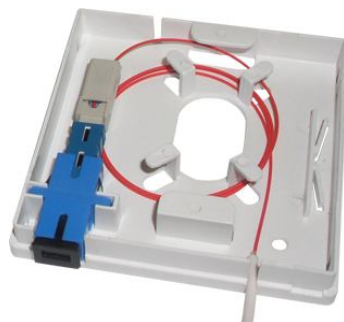

## КОРОБКА ОПТИЧЕСКАЯ АБОНЕНТСКАЯ

Коробка Оптическая Абонентская 1-портовая КО-А-1 – это компактная настенная розетка для одного оптического разъема SC, созданная для применения в сетях PON и предназначенная для заведения в квартиру оптического волокна, размещения его запаса и оконцевания любым известным способом (разварка пигтейла, применение механического соединителя и быстрого многоцветного коннектора).

### Особенности:

- совместима со всеми типами абонентских кабелей (G652, G657)
- рассчитана на адаптеры SC и LC Duplex любых полировок
- приближена к стандартным бытовым розеткам
- адаптирована под дроп-кабели компаний Fujikura, 3M и их аналогов
- имеют отверстия для вывода оптического кабеля с любой удобной стороны корпуса и изнутри основания
- размеры розетки подходят для размещения всех видов быстрых коннекторов и механических соединителей (3M, Fujikura, Corning)
- минимальный радиус изгиба – 20 мм
- экологически безопасный материал розетки

### Параметры:

Габаритные размеры: 85x85x20 мм

Полный вес: 39 гр.

Количество портов: 1

Тип портов: SC

Количество кабельных вводов: 3 (по одному с каждой стороны) + 1 (на основании)

Температура эксплуатации: - 30°C..+60°C

Дроп-кабель G657A1

Быстрый коннектор,  
производства Fujikura

Механический соединитель и  
пигтейл SC/APC