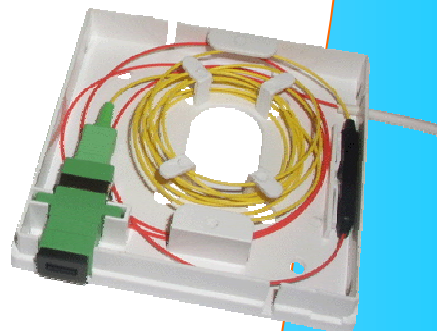

## КОРОБКА ОПТИЧЕСКАЯ АБОНЕНТСКАЯ

Коробка Оптическая Абонентская 1-портовая КО-А-1 – это компактная настенная розетка для одного оптического разъема SC, созданная для применения в сетях PON и предназначенная для заведения в квартиру оптического волокна, размещения его запаса и оконцевания любым известным способом (разварка пигтейла, применение механического соединителя и быстрого многоцветного коннектора).

### Особенности:

- совместима со всеми типами абонентских кабелей (G652, G657)
- рассчитана на адаптеры SC и LC Duplex любых полировок
- приближена к стандартным бытовым розеткам
- адаптирована под дроп-кабели компаний Fujikura, 3M и их аналогов
- имеют отверстия для вывода оптического кабеля с любой удобной стороны корпуса и изнутри основания
- размеры розетки подходят для размещения всех видов быстрых коннекторов и механических соединителей (3M, Fujikura, Corning)
- минимальный радиус изгиба – 20 мм
- экологически безопасный материал розетки

### Параметры:

Габаритные размеры: 85x85x20 мм

Полный вес: 39 гр.

Количество портов: 1

Тип портов: SC

Количество кабельных вводов: 3 (по одному с каждой стороны) + 1 (на основании)

Температура эксплуатации: - 30°C..+60°C

Дроп-кабель G657A1

Быстрый коннектор,  
производства Fujikura

Механический соединитель и  
пигтейл SC/APC